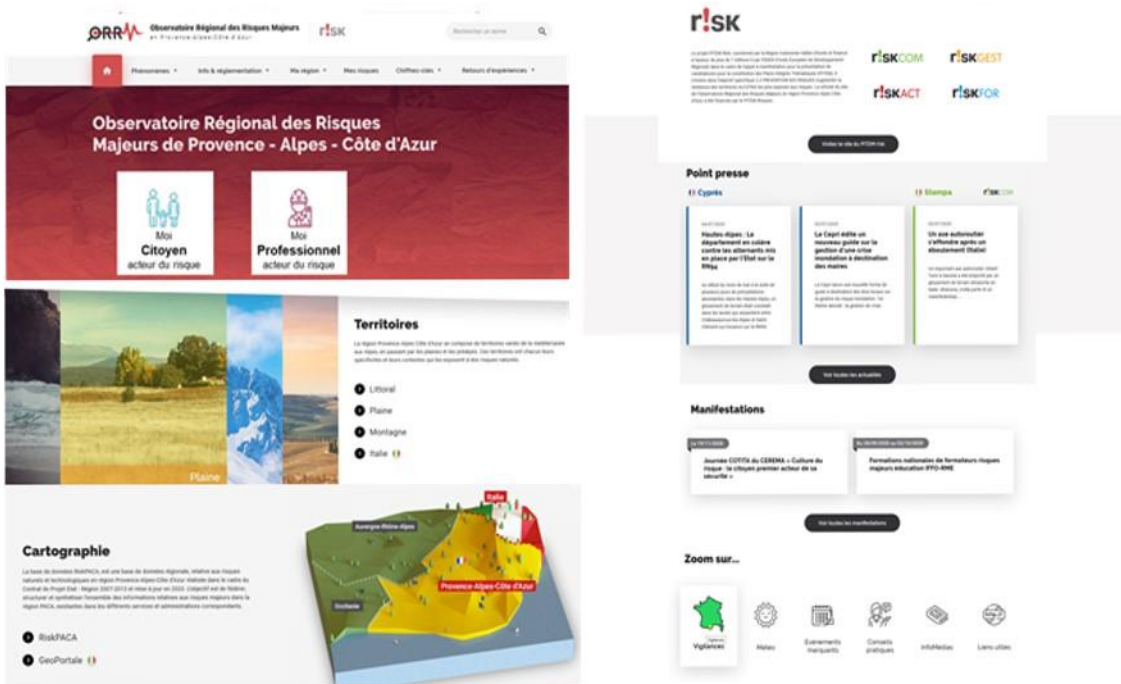

L'Observatoire Régional des Risques Majeurs en région Provence Alpes Côte d'Azur (ORRM PACA)

Nouveau site Internet de l'ORRM PACA

L'Observatoire Régional des Risques Majeurs de la région Provence Alpes Côte d'Azur (ORRM PACA) a été créé 2013 et a fait l'objet d'une refonte en 2022 dans le cadre du projet PITEM Risk-COM, pour faire évoluer l'ergonomie et les fonctionnalités du site Internet.

Il intègre un volet spécifique sur l'approche multirisque en montagne ainsi qu'un accès au portail cartographique Italien géré par la région Piémont. Il conserve sa vocation première à savoir celle de fédérer le réseau régional des acteurs (État, Région, Collectivités, Associations, Industriels, Assureurs, Grand Public). Le site est accessible à tous les utilisateurs, mais un accès privilégié à certaines rubriques est proposé si on se connecte en tant que citoyen ou professionnel. Au travers des nouvelles rubriques du site internet et des liens proposés vers les sites institutionnels existants, le citoyen se voit invité à devenir acteur de la prévention des risques majeurs. La rubrique "Ma région" met en exergue les démarches partenariales en vigueur ainsi que les actions emblématiques de culture du risque, de travaux et de connaissance et vient ainsi compléter l'information déjà mise à disposition sur les comportements à adopter, le cadre réglementaire de la prévention des risques, le rôle des acteurs et les chiffres clés sur l'avancement des outils et programmes en cours.

Enfin, l'interopérabilité avec l'Italie est apportée par un accès à des coupures de presse italiennes sur des événements marquants, et l'accès direct au portail cartographique Geoportale de la Région Piémont.